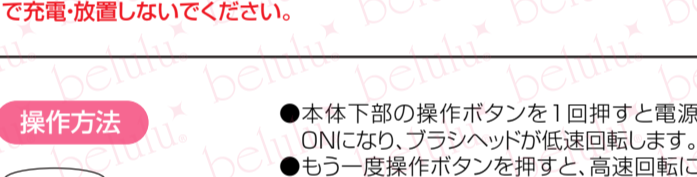

操作方法

- ●本体下部の操作ボタンを1回押すと電源がONになり、ブラシヘッドが低速回転します。
- ●もう一度操作ボタンを押すと、高速回転に切り替わります。
- ●高速回転の状態では操作ボタンを1回押すと、電源がOFFになります。