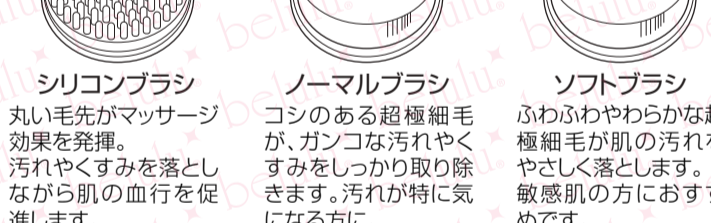

シリコンブラシ
丸い毛先がマッサージ効果を出す。汚れやすすみを落としながら肌の血行を促進します。

ノーマルブラシ
コシのある超極細毛が、ガシガシ汚れやすみをしっかりと取り除きます。汚れが特に気になる方に。

ソフトブラシ
ふわふわやわらかな超極細毛が肌の汚れをやさしく落とす。敏感肌の方におすすめです。

使用方法

- クレンジング剤でメイクを落とした状態でお使いください。クレンジング用のオイル・クリーム・ジェルは使用しないでください。
- スクラブ入りやピーリング・クレンジング作用がある洗顔料は使用しないでください。
- ブラシや顔が乾いた状態では使わないでください。必ずブラシ・顔ともに濡らし、石鹸も十分に泡立ててください。
- ブラシをお肌に強く押し付けると、毛先が濡れ、汚れ落ちが悪くなります。毛先が肌に軽く触れる程度にブラシを当ててください。
- 本品は防水ですが、長時間濡れたまま放置したり、水没させたりしないでください。