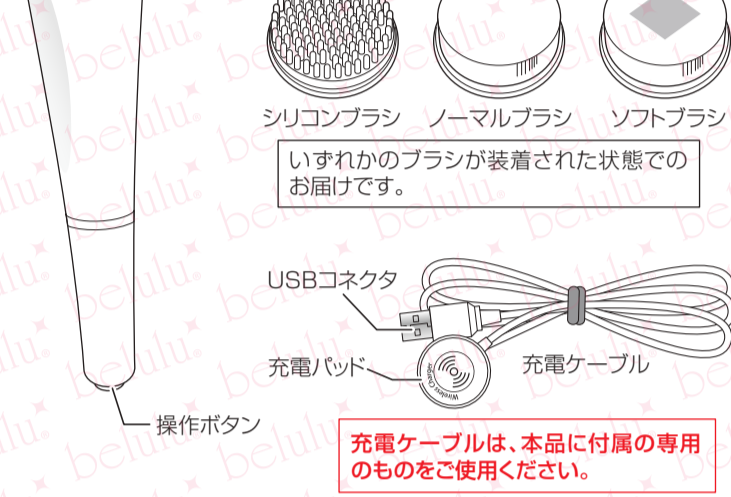

- 悪性腫瘍
- 切り傷
- 整形などでシリコンが使用されている部分
- 頭髪、粘膜などのデリケートゾーン

美ルル スキンクリア 機能紹介

3種類のブラシを選んで付け替え

シリコンタイプ・ノーマルタイプ・ソフトタイプの3種類のブラシを付属。
お好みや肌質に合わせて自由に付け替えできます。

ヘッドの回転速度調節

ヘッドの回転速度を2段階調節できます。お肌の状態やお好みに合わせて調節してください。

収納スタンド付き

洗顔ブラシを立て置くことができます。
ブラシや本体が濡れた所に触れないので衛生的です。

お風呂で使える生活防水仕様

多少濡れても大丈夫!浴室でも使えます。
※完全防水ではありません。過度に水をかけたり、水没・濡れたままの放置はしないでください。

濡れても安心のスポット充電

本体グリップに充電ポイントに、充電ケーブルのパッドをピタッとくっつけるだけで充電することができます。
ケーブルの差込口が無いので水濡れに強い!

製品仕様

※製品仕様は、予告なく変更される場合がございます。

充電ケーブルは、本品に付属の専用ものをご使用ください。

サイズ: 高さ197×最大直径56mm
 ブラシ直径: 30mm 重さ: 173g
 定格電圧: 3.7V
 リチウムイオンバッテリー: 280mAh
 回転速度:
 低速: 80~150r/min
 高速: 150~250r/min

充電方法

- ご購入後初めて使用する場合や長期間使用しなかった場合、パワー低下や稼働時間が短くなった場合は、本体を充電してください。
- 充電ケーブルのパッドを本体の充電ポイントに貼り付け、USBコネクタをパソコンや付属のUSB式アダプター等のUSBポートに接続します。
- マグネット上部のお知らせランプが緑色にゆっくり点滅します。
- ※充電中は本体やパッドが多少熱くなる場合がありますが、異常ではありません。
- 充電時間や稼働時間は、本製品の使用頻度やヘッドの回転速度設定によって異なります。
- 充電が完了するとお知らせランプの点滅が停止し点灯した状態になりますので、ケーブルを外してください。
- 充電しながらのご使用はできません。充電中以外は、ケーブルを本体から抜いてください。
- 充電に適した室温は、15~30℃です。低温での充電は電池の寿命が短くなる原因になりますので、適温で充電を行なってください。また、約0℃以下では充電スピードが低下する場合があります。
- 内蔵電池保護のため、長期間ご使用されない場合でも月に1回充電を行なってください。
- 正しく充電された状態でも稼働時間が短い場合は、電池の寿命です。