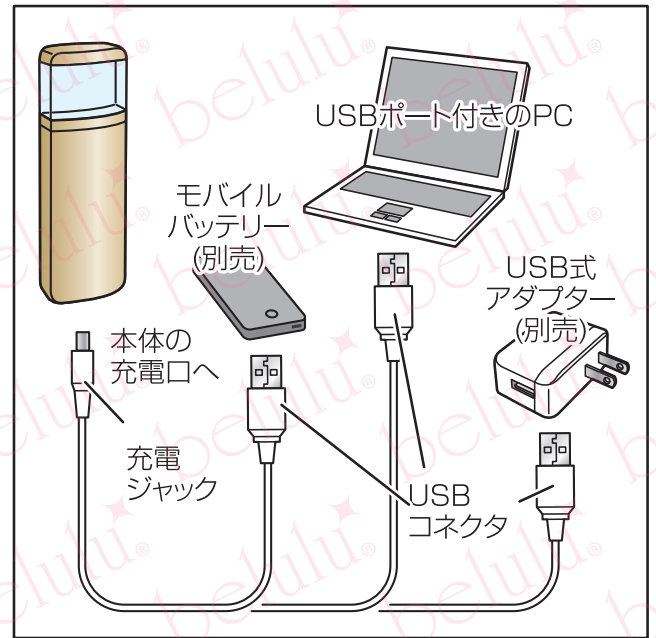

充電方法

- ●ご購入後初めて使用する場合や長期間使用しなかった場合、給水してもミストの噴射が弱い場合は、本体を充電してください。
- ●パッキン、給水タンク蓋、スライドカバーが閉じているか確認してください。
- ●充電ケーブルの充電ジャックを本体の充電口に、USBコネクタをパソコンや付属のUSB式アダプター等のUSBポートに接続します。
- ●給水タンク内の充電お知らせランプが赤色に点灯します。
  ※充電中は本体が多少熱くなる場合がありますが、異常ではありません。
- ●充電時間や稼働時間は、本製品の使用頻度によって異なります。
- ●充電が完了すると充電お知らせランプが消灯しますので、ケーブルを外してください。
- ●充電しながらのご使用はできません。充電中以外は、ケーブルを本体から抜いてください。
- ■充電に適した室温は、15～30℃です。低温での充電は電池の寿命が短くなる原因になりますので、適温下で充電を行なってください。また、約0℃以下では充電スピードが低下する場合があります。
- ■内蔵電池保護のため、長期間ご使用されない場合でも月に1回充電を行なってください。
- ■正しく充電された状態でも稼働時間が短い場合は、電池の寿命です。