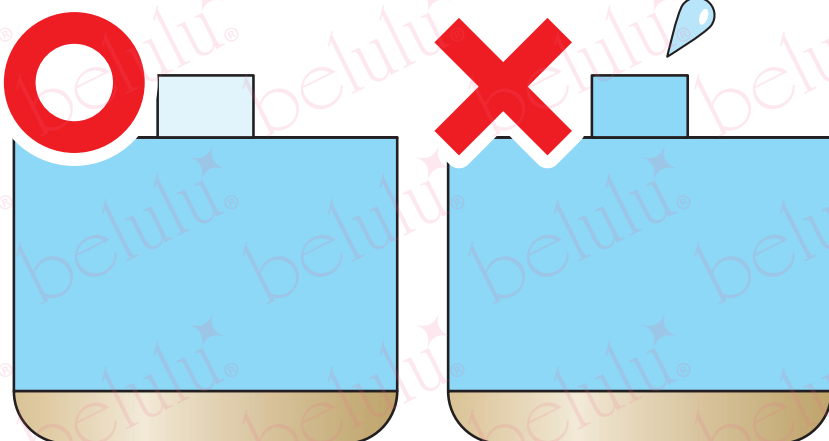

## 使用方法

給水タンクを反時計回りに回し、取り外します。

給水タンクの給水口から化粧水を入れます。

給水タンクに本体をかぶせるようにセットし、本体を時計回りに回して給水タンクを固定します。