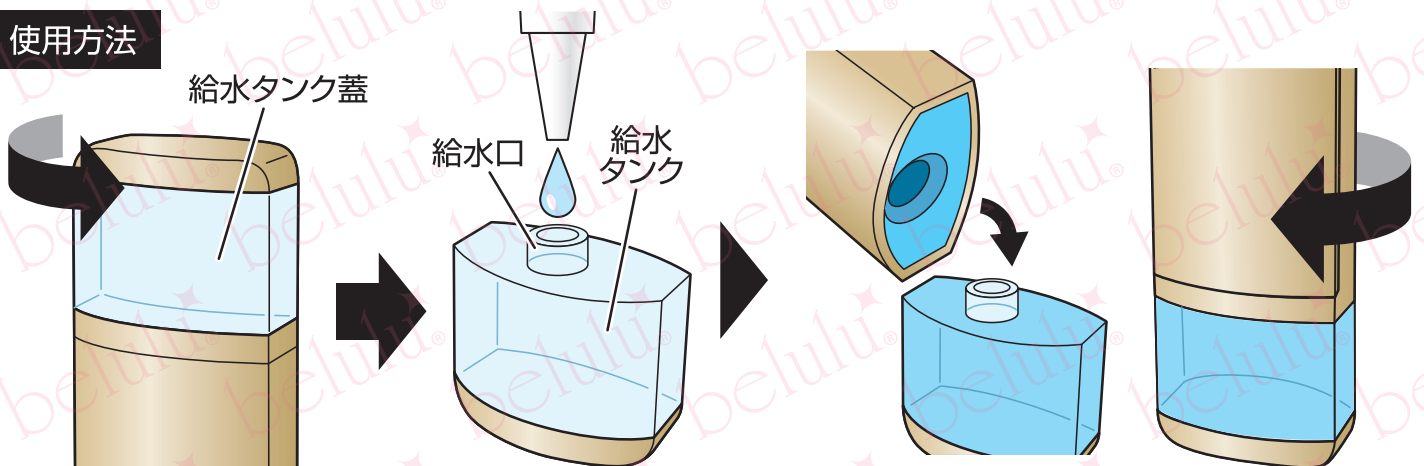

### 製品仕様

※商品の仕様や内容は、予告なく変更される場合がございます。

サイズ:  
高さ123×幅40×厚み23.5mm  
重量:76g 給水タンク容量:16ml  
電流:350mAh 電圧:5V

## 使用方法

給水タンクを反時計回りに回し、取り外します。

給水タンクの給水口から化粧水を入れます。

給水タンクに本体をかぶせるようにセットし、本体を時計回りに回して給水タンクを固定します。

### 化粧水を入れる際のご注意

給水口まで入れますと、化粧水があふれるおそれがあります。化粧水の注入は給水タンクまでに留めてください。

スライドカバーを下にスライドさせると、噴射口からミスト状になった化粧水が自動的に噴射されます。

本体を垂直に立て、噴射口を顔に向けてミストを顔全体に当ててください。

本体を平置きしたり、噴射口を上に向けないでください。噴射口に化粧水が詰まり、ミストが出にくくなります。