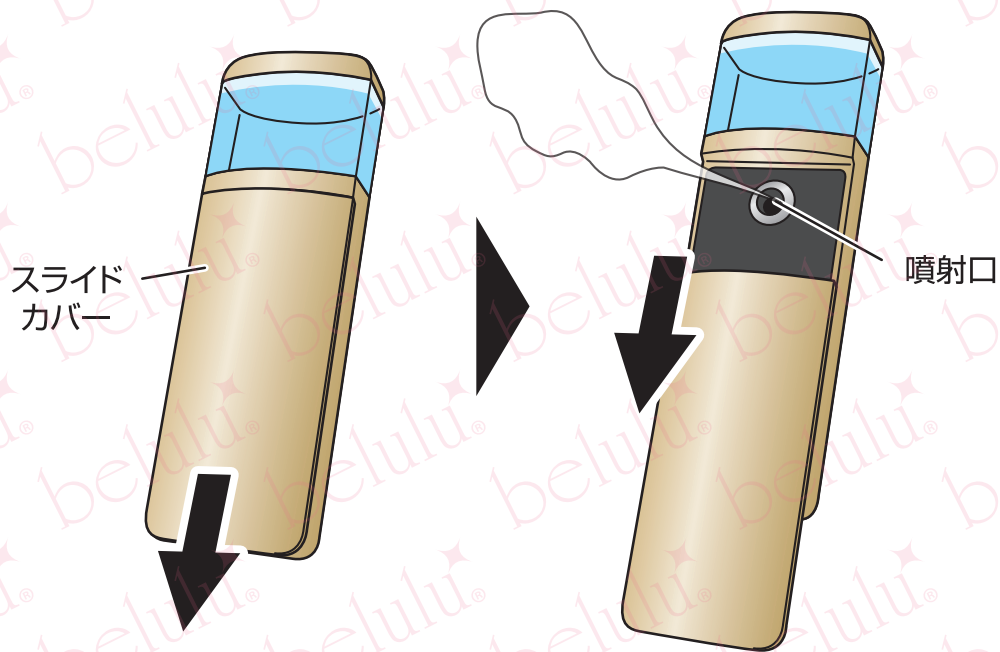

## 使用方法

給水タンクを反時計回りに回し、取り外します。

給水タンクの給水口から化粧水を入れます。

給水タンクに本体をかぶせるようにセットし、本体を時計回りに回して給水タンクを固定します。

### 化粧水を入れる際のご注意

給水口まで入れますと、化粧水があふれるおそれがあります。化粧水の注入は給水タンクまでに留めてください。

スライドカバーを下にスライドさせると、噴射口からミスト状になった化粧水が自動的に噴射されます。

本体を垂直に立て、噴射口を顔に向けてミストを顔全体に当ててください。

本体を平置きしたり、噴射口を上に向けないでください。噴射口に化粧水が詰まり、ミストが出にくくなります。